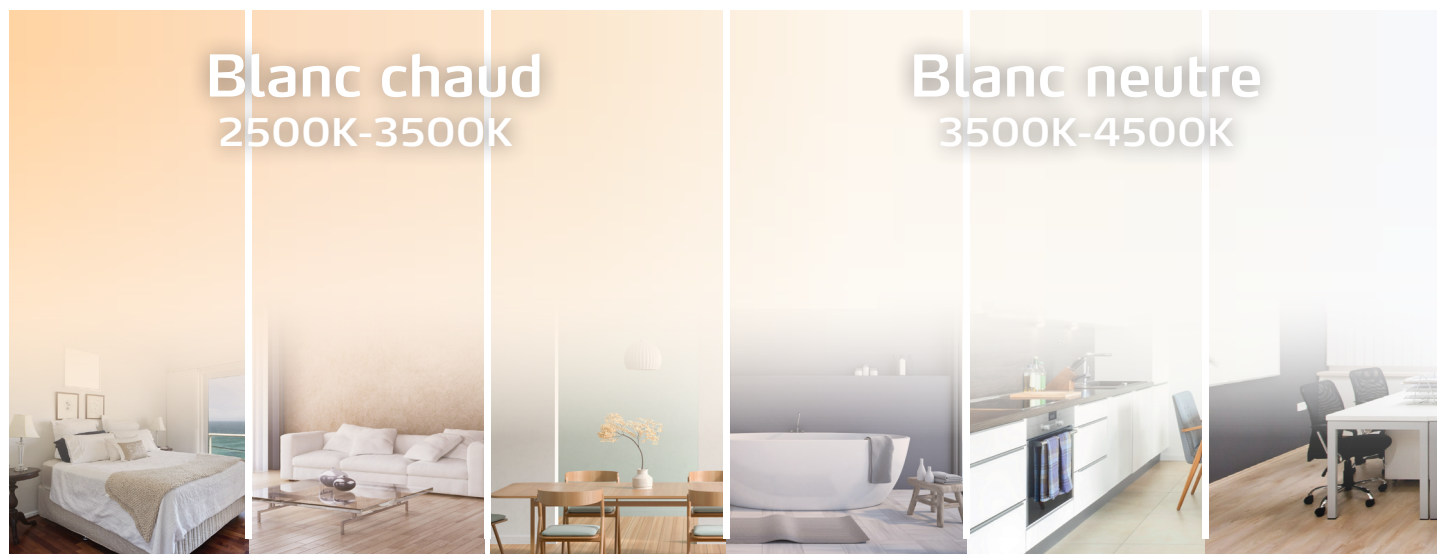

Une solution d'éclairage adaptée à chaque utilisation

- ✓ Graduez et réglez avec seulement un mouvement de doigt
- ✓ Arrêt automatique après 60 secondes
- ✓ Réglez plusieurs lumières en même temps grâce à l'unité de contrôle

easyLight - tunable white

Driver LED, variateur / tuner, kit de fixation au plafond, câble de raccordement inclus

Version	Couleur du cadre	Intensité	Température de couleur	Prix TTC
easyLight classic	Argenté	Réglable	Blanc chaud (2500K) au blanc neutre (4500K)	à partir de 309 € !
	Blanc			
easyLight deluxe	Argenté			
	Blanc			
easyLight frame*	Argenté			

* square ou soft